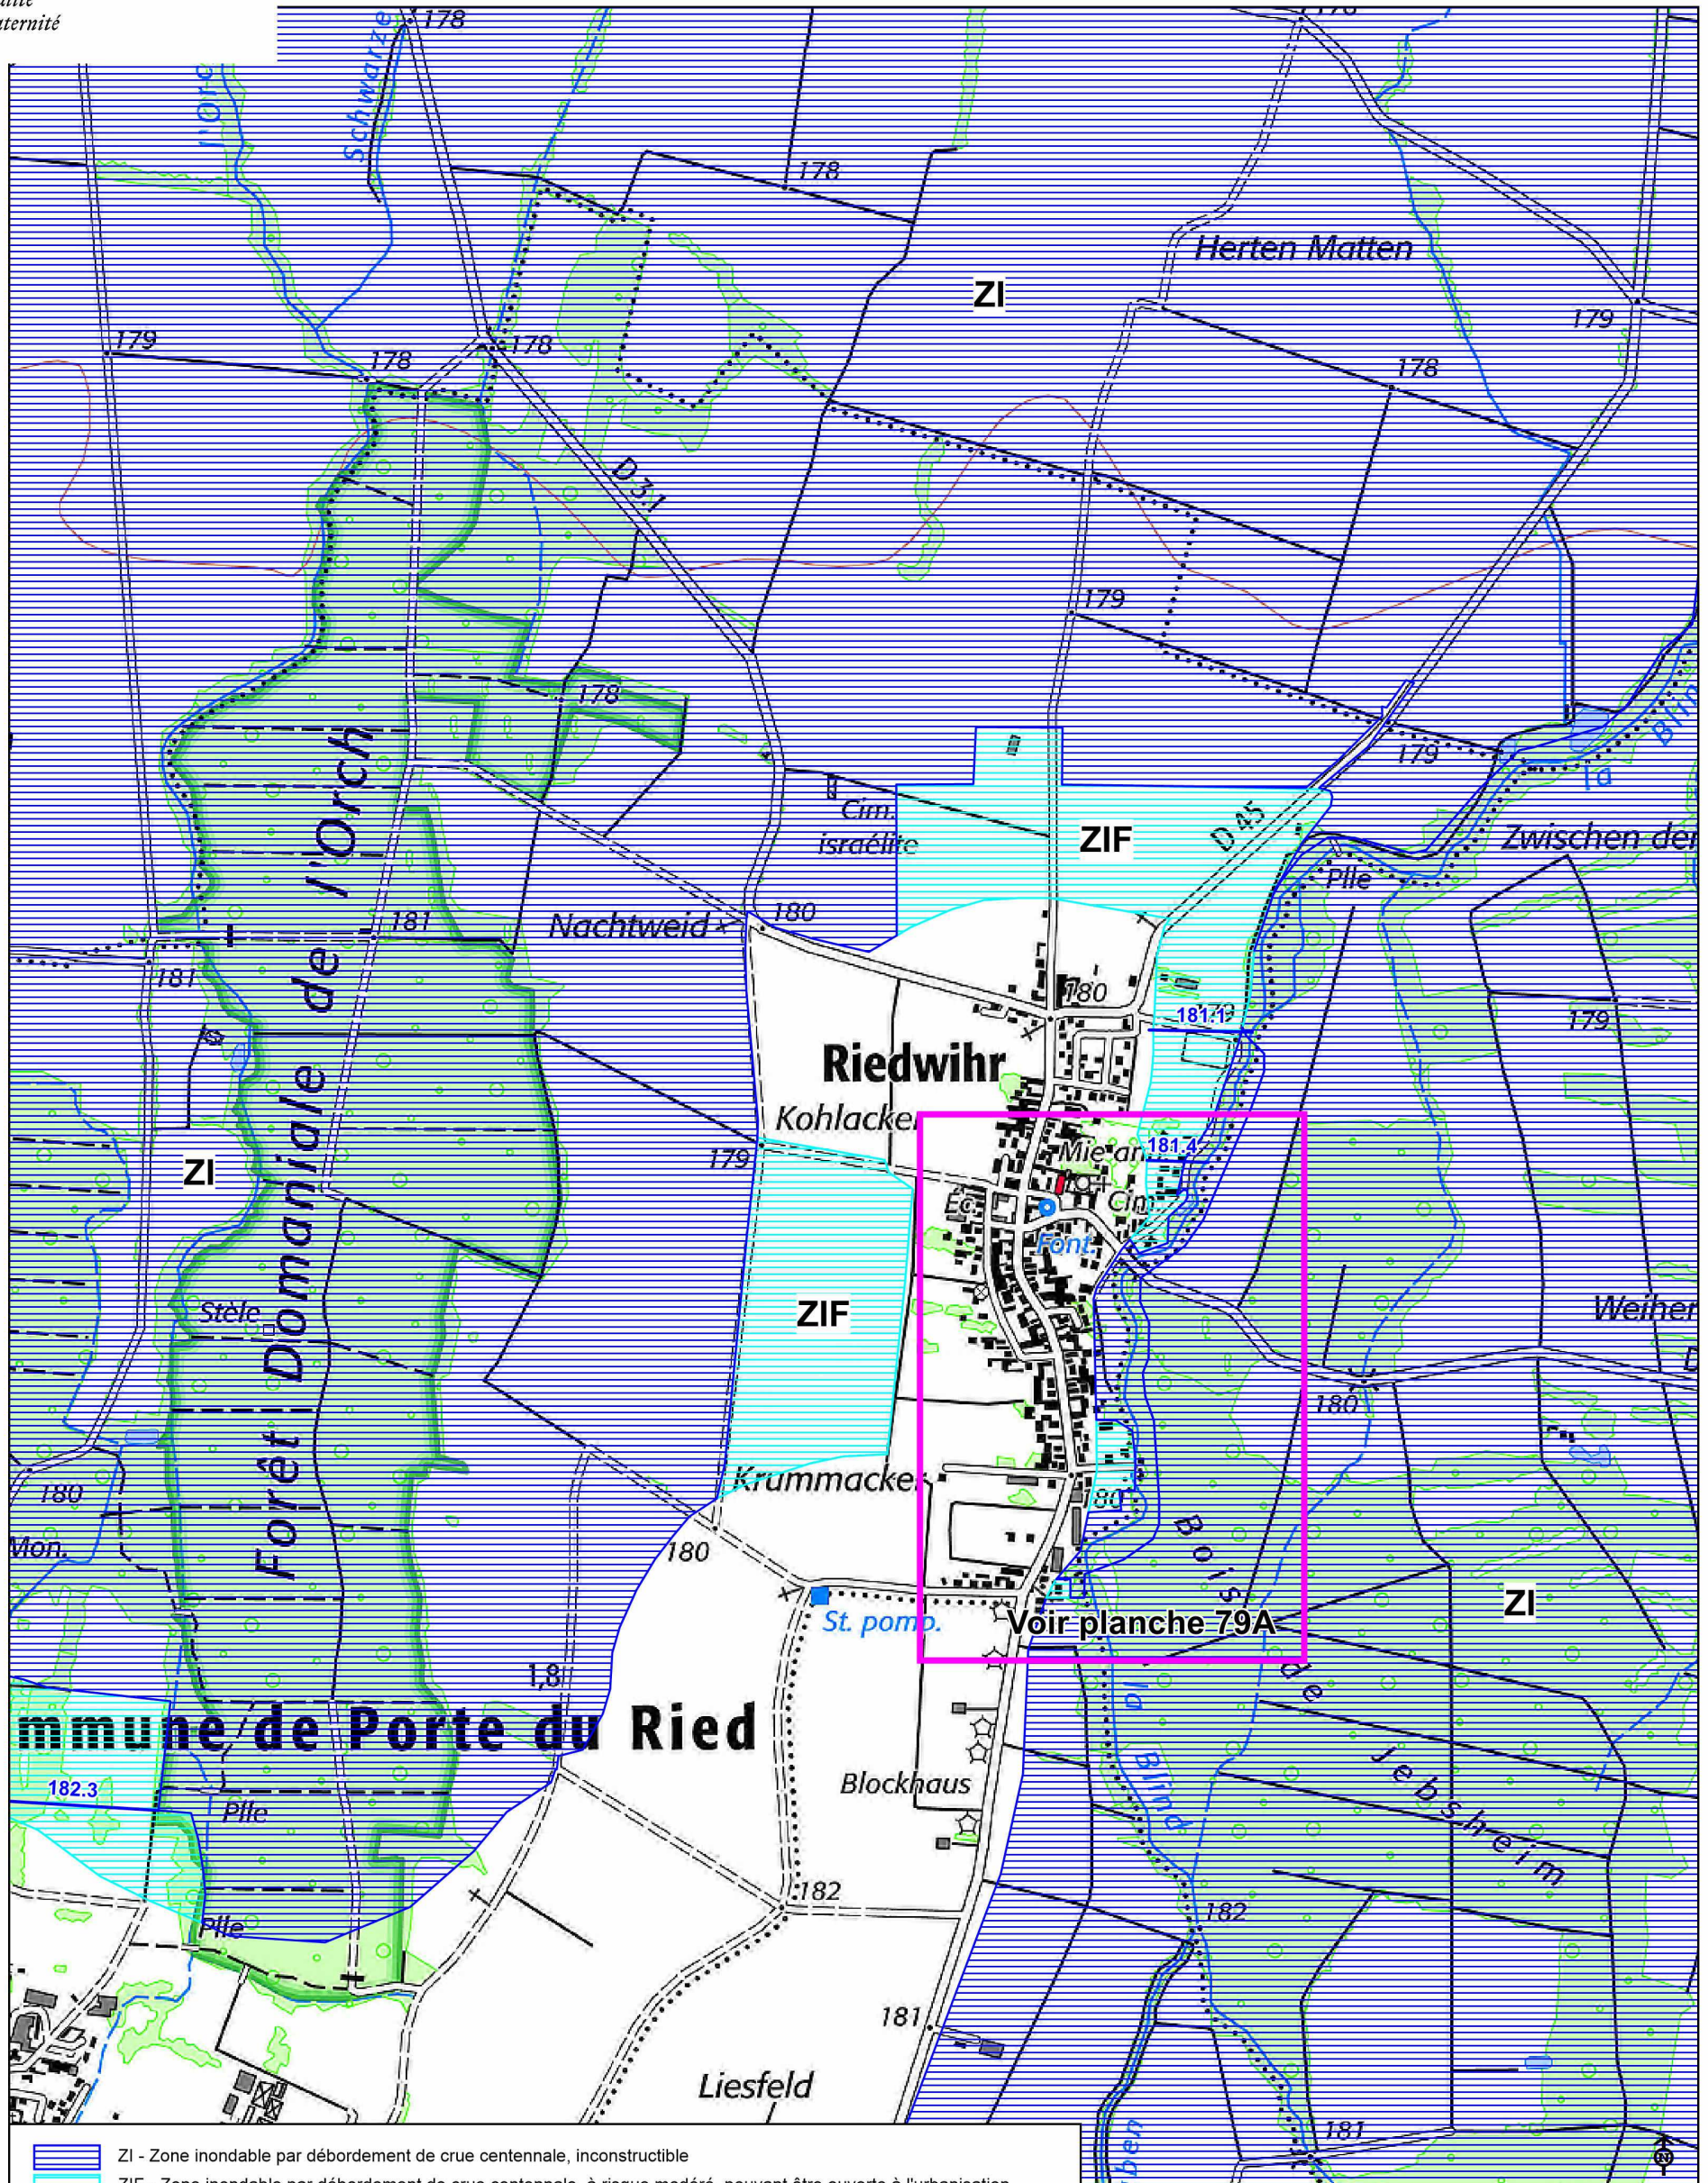

PRÉFET
DU HAUT-RHIN

Liberté
Égalité
Fraternité

ZONES INONDABLES DANS LE DEPARTEMENT HAUT-RHIN

Commune de RIEDWIHR

ILL - Planche n°79

PPRI de l'ILL approuvé par arrêté préfectoral de 27 décembre 2006

1/10000

Décembre 2006

©IGN-Scan25